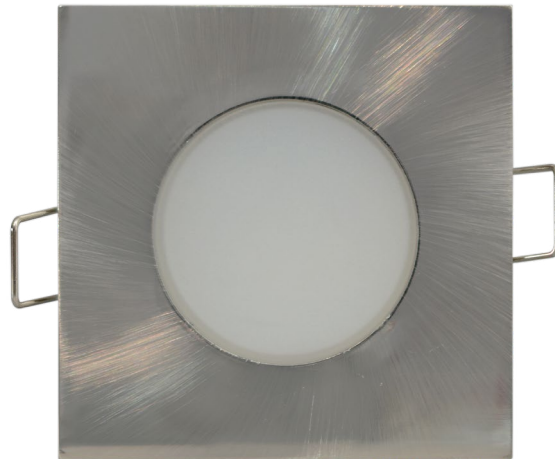

LED BONO 5W

LED BONO 8W

LED BONO SQUARE

- OPRAWA DO ZABUDOWY LED SMD
- obudowa oświetlenia: tworzywo sztuczne.
- przystona: mleczny poliwęglan (PC)
- pyłoszczelna i wodoodporna
- energooszczędny zamiennik oświetlenia halogenowego
- 85 % redukcja zużycia energii elektrycznej
- zintegrowany wewnętrzny zasilacz CCD LED

WARM WHITE

LED 5W ► ≡ D 35W HALOGEN
LED 8W ► ≡ D 55W HALOGEN

LED BONO -S WHITE 5W NW	GXLL023	8592660115399	biała	5	350	neutralna biała	4000K	0,075	1/48
LED BONO -S WHITE 5W WW	GXLL022	8592660115382	biała	5	330	biała ciepła	3000K	0,075	1/48
LED BONO-S Matt chróme 5W NW	GXLL027	8592660115627	matowy chrom	5	350	neutralna biała	4000K	0,075	1/48
LED BONO-S Matt chróme 5W WW	GXLL026	8592660115610	matowy chrom	5	330	biała ciepła	3000K	0,075	1/48
LED BONO-S WHITE 8W NW	GXLL039	8592660123783	biała	8	580	neutralna biała	4000K	0,116	1/40
LED BONO-S WHITE 8W WW	GXLL040	8592660123790	biała	8	560	biała ciepła	3000K	0,116	1/40
LED BONO-S Matt chróme 8W NW	GXLL041	8592660123806	matowy chrom	8	580	neutralna biała	4000K	0,116	1/40
LED BONO-S Matt chróme 8W WW	GXLL042	8592660123813	matowy chrom	8	560	biała ciepła	3000K	0,116	1/40