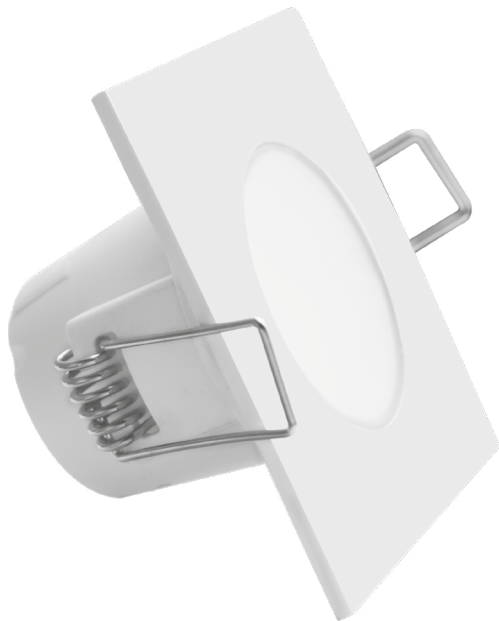

LED BONO 5W

LED BONO 8W

LED BONO SQUARE

- OPRAWA DO ZABUDOWY LED SMD
- obudowa oświetlenia: tworzywo sztuczne.
- przystona: mleczny poliwęglan (PC)
- pyłoszczelna i wodoodporna
- energooszczędny zamiennik oświetlenia halogenowego
- 85 % redukcja zużycia energii elektrycznej
- zintegrowany wewnętrzny zasilacz CCD LED

220-240V-50/60Hz

IP 65/20

-20+35°C

Ra CRI ≥80

90°

30 000

RoHS

NEUTRAL WHITE

WARM WHITE

LED 5W ► ≡ D 35W HALOGEN
LED 8W ► ≡ D 55W HALOGEN

LED BONO -S WHITE 5W NW	GXLL023	8592660115399	biała	5	350	neutralna biała	4000K	0,075	1/48
LED BONO -S WHITE 5W WW	GXLL022	8592660115382	biała	5	330	biała ciepła	3000K	0,075	1/48
LED BONO-S Matt chróme 5W NW	GXLL027	8592660115627	matowy chrom	5	350	neutralna biała	4000K	0,075	1/48
LED BONO-S Matt chróme 5W WW	GXLL026	8592660115610	matowy chrom	5	330	biała ciepła	3000K	0,075	1/48
LED BONO-S WHITE 8W NW	GXLL039	8592660123783	biała	8	580	neutralna biała	4000K	0,116	1/40
LED BONO-S WHITE 8W WW	GXLL040	8592660123790	biała	8	560	biała ciepła	3000K	0,116	1/40
LED BONO-S Matt chróme 8W NW	GXLL041	8592660123806	matowy chrom	8	580	neutralna biała	4000K	0,116	1/40
LED BONO-S Matt chróme 8W WW	GXLL042	8592660123813	matowy chrom	8	560	biała ciepła	3000K	0,116	1/40