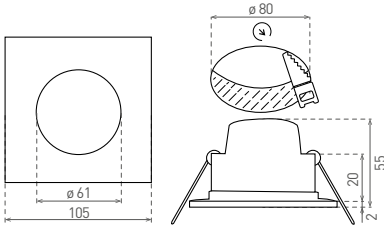

LED BONO 5W

LED BONO 8W

LED BONO SQUARE

- OPRAWA DO ZABUDOWY LED SMD
- obudowa oświetlenia: tworzywo sztuczne.
- przystona: mleczny poliwęglan (PC)
- pyłoszczelna i wodoodporna
- energooszczędny zamiennik oświetlenia halogenowego
- 85 % redukcja zużycia energii elektrycznej
- zintegrowany wewnętrzny zasilacz CCD LED