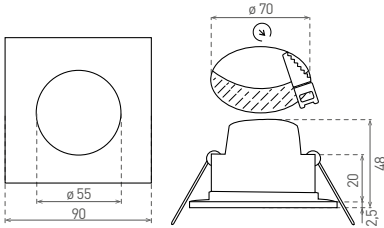

LED BONO 5W

LED BONO 8W

LED BONO SQUARE

- OPRAWA DO ZABUDOWY LED SMD
- obudowa oświetlenia: tworzywo sztuczne.
- przystona: mleczny poliwęglan (PC)
- pyłoszczelna i wodoodporna
- energooszczędny zamiennik oświetlenia halogenowego
- 85 % redukcja zużycia energii elektrycznej
- zintegrowany wewnętrzny zasilacz CCD LED