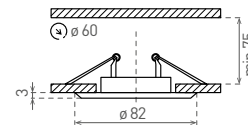

AXL 2114

- OCZKO MR16 DO WBUDOWANIA
- stałe
- stalowe

	CODE		EAN	color
AXL 2114-W	2114	GXPP003	8592660101972	biała
AXL 2114-G	2114	GXPP004	8592660101989	złota
AXL 2114-BRM	2114	GXPP006	8592660102009	mosiądz matowy
AXL 2114-A	2114	GXPP007	8592660102016	antyk
AXL 2114-C	2114	GXPP008	8592660102023	chrom
AXL 2114-CM	2114	GXPP009	8592660102030	matowy chrom
AXL 2114-GM	2114	GXPP010	8592660102047	czarny chrom

AXL 2115

- OCZKO MR16 DO WBUDOWANIA
- regulowane
- stalowe

	CODE		EAN	color
AXL 2115-W	2115	GXPP030	8592660102207	biała
AXL 2115-G	2115	GXPP031	8592660102214	złota
AXL 2115-BRM	2115	GXPP033	8592660102221	mosiądz matowy
AXL 2115-A	2115	GXPP034	8592660102238	antyk
AXL 2115-C	2115	GXPP035	8592660102245	chrom
AXL 2115-CM	2115	GXPP036	8592660102252	matowy chrom
AXL 2115-GM	2115	GXPP037	8592660102269	czarny chrom