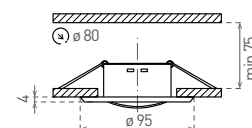

AXL 2115

- OCZKO MR16 DO WBUDOWANIA
- regulowane
- stalowe

	CODE		EAN	color
AXL 2115-W	2115	GXPP030	8592660102207	biała
AXL 2115-G	2115	GXPP031	8592660102214	złota
AXL 2115-BRM	2115	GXPP033	8592660102221	mosiądz matowy
AXL 2115-A	2115	GXPP034	8592660102238	antyk
AXL 2115-C	2115	GXPP035	8592660102245	chrom
AXL 2115-CM	2115	GXPP036	8592660102252	matowy chrom
AXL 2115-GM	2115	GXPP037	8592660102269	czarny chrom