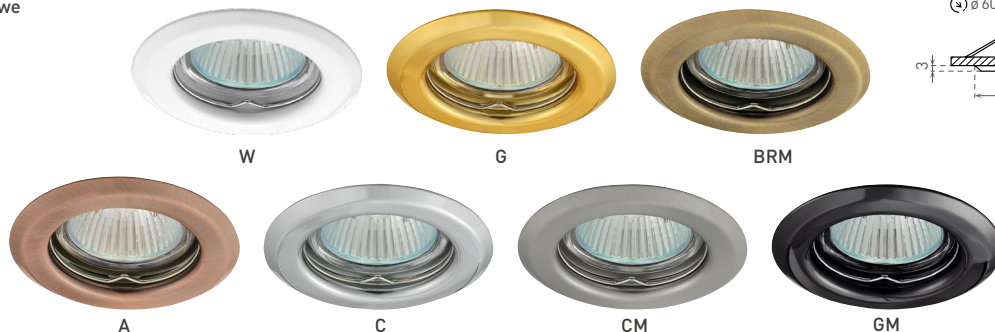

AXL 2114

- OCZKO MR16 DO WBUDOWANIA
- stałe
- stalowe

	CODE		EAN	color
AXL 2114-W	2114	GXPP003	8592660101972	biała
AXL 2114-G	2114	GXPP004	8592660101989	złota
AXL 2114-BRM	2114	GXPP006	8592660102009	mosiądz matowy
AXL 2114-A	2114	GXPP007	8592660102016	antyk
AXL 2114-C	2114	GXPP008	8592660102023	chrom
AXL 2114-CM	2114	GXPP009	8592660102030	matowy chrom
AXL 2114-GM	2114	GXPP010	8592660102047	czarny chrom

AXL 2115

- OCZKO MR16 DO WBUDOWANIA
- regulowane
- stalowe

	CODE		EAN	color
AXL 2115-W	2115	GXPP030	8592660102207	biała
AXL 2115-G	2115	GXPP031	8592660102214	złota
AXL 2115-BRM	2115	GXPP033	8592660102221	mosiądz matowy
AXL 2115-A	2115	GXPP034	8592660102238	antyk
AXL 2115-C	2115	GXPP035	8592660102245	chrom
AXL 2115-CM	2115	GXPP036	8592660102252	matowy chrom
AXL 2115-GM	2115	GXPP037	8592660102269	czarny chrom