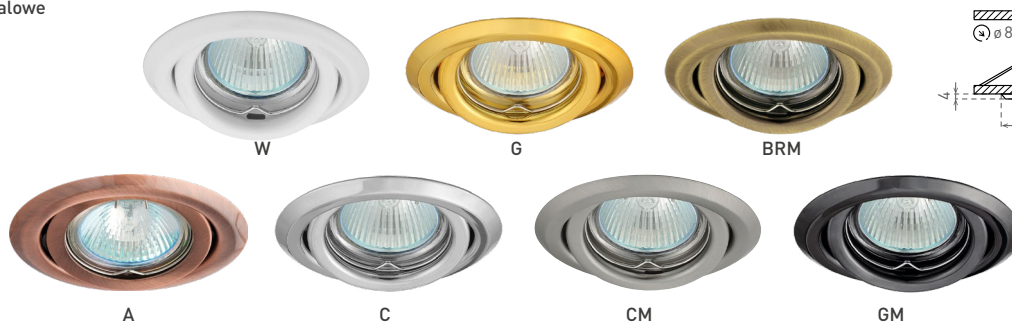

AXL 2114

- OCZKO MR16 DO WBUDOWANIA
- stałe
- stalowe

	CODE		EAN	color
AXL 2114-W	2114	GXPP003	8592660101972	biała
AXL 2114-G	2114	GXPP004	8592660101989	złota
AXL 2114-BRM	2114	GXPP006	8592660102009	mosiądz matowy
AXL 2114-A	2114	GXPP007	8592660102016	antyk
AXL 2114-C	2114	GXPP008	8592660102023	chrom
AXL 2114-CM	2114	GXPP009	8592660102030	matowy chrom
AXL 2114-GM	2114	GXPP010	8592660102047	czarny chrom

AXL 2115

- OCZKO MR16 DO WBUDOWANIA
- regulowane
- stalowe

	CODE		EAN	color
AXL 2115-W	2115	GXPP030	8592660102207	biała
AXL 2115-G	2115	GXPP031	8592660102214	złota
AXL 2115-BRM	2115	GXPP033	8592660102221	mosiądz matowy
AXL 2115-A	2115	GXPP034	8592660102238	antyk
AXL 2115-C	2115	GXPP035	8592660102245	chrom
AXL 2115-CM	2115	GXPP036	8592660102252	matowy chrom
AXL 2115-GM	2115	GXPP037	8592660102269	czarny chrom