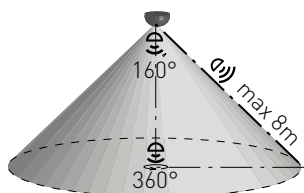

VELA E27

- OPRAWA OŚWIETLENIOWA
- podstawa: polipropylen (PP)
- klosz: matowe szkło
- można także stosować lampy LED, świetlówki kompaktowe

VELA E27	GXIZ022	8592660111193	60	E27

VELA HF E27

- OPRAWA OŚWIETLENIOWA Z CZUJNIKIEM MIKROFALOWYM HF
- podstawa: polipropylen (PP)
- klosz: matowe szkło
- wbudowany, regulowany mikrofalowy czujnik ruchu
- oprawy można łączyć przelotowo
- możliwość sterowania oprawami bez czujnika ruchu
- można także stosować lampy LED, świetlówki kompaktowe