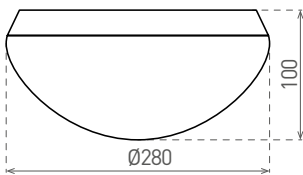

VELA E27

- OPRAWA OŚWIETLENIOWA
- podstawa: polipropylen (PP)
- klosz: matowe szkło
- można także stosować lampy LED, świetlówki kompaktowe

VELA E27	GXIZ022	8592660111193	60	E27

VELA HF E27

- OPRAWA OŚWIETLENIOWA Z CZUJNIKIEM MIKROFALOWYM HF
- podstawa: polipropylen (PP)
- klosz: matowe szkło
- wbudowany, regulowany mikrofalowy czujnik ruchu
- oprawy można łączyć przelotowo
- możliwość sterowania oprawami bez czujnika ruchu
- można także stosować lampy LED, świetlówki kompaktowe