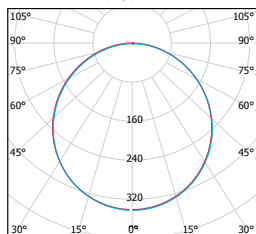

LED FENIX SQUARE