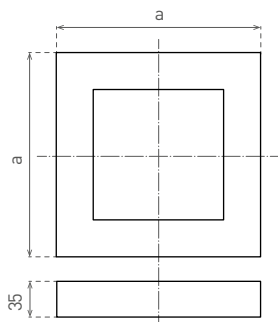

LED FENIX SQUARE MATT CHROME

- OPRAWA LED SMD
- obudowa: lakierowane aluminium
- przystona: PS NANO
- energooszczędny zamiennik opraw natynkowych
- 85 % redukcja zużycia energii elektrycznej
- w zestawie zasilacz CCD LED