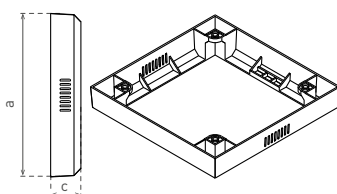

## DAISY VEGA-S

- OPRAWA LED SMD
- obudowa: poliwęglan (PC)
- przystona: poliwęglan (PC)
- oprawa wewnętrzna
- możliwość mocowania oprawy za pomocą ramki (FRAME)

220-240V-50/60Hz

IP<sub>20</sub>

-10+40°C

Ra  
CRI  
≥80

115°

20 000

NEUTRAL  
WHITE

LED 6W  
LED 12W  
LED 18W  
LED 24W

							$\frac{T_c}{CCT}$	$\frac{Ra}{CRI}$	$\frac{a}{[mm]}$	$\frac{b}{[mm]}$	$\frac{c}{[mm]}$	$\frac{kg}{kg}$	
DAISY VEGA-S White 6W NW			GXDS234 8592660120928	6	420	neutralna biała	3800K	≥80	118	100	32	0,12	1/60
DAISY VEGA-S White 12W NW			GXDS235 8592660120935	12	800	neutralna biała	3800K	≥80	143	125	32	0,17	1/40
DAISY VEGA-S White 18W NW			GXDS236 8592660120942	18	1200	neutralna biała	3800K	≥80	168	150	32	0,23	1/30
DAISY VEGA-S White 24W NW			GXDS237 8592660120959	24	1800	neutralna biała	3800K	≥80	218	200	32	0,39	1/30