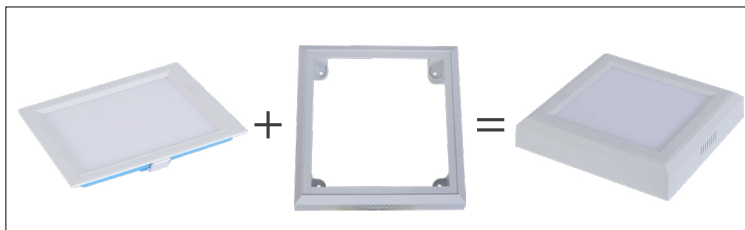

## DAISY VEGA-S

- OPRAWA LED SMD
- obudowa: poliwęglan (PC)
- przystona: poliwęglan (PC)
- oprawa wewnętrzna
- możliwość mocowania oprawy za pomocą ramki (FRAME)

220-240V-50/60Hz

IP<sub>20</sub>

-10+40°C

Ra  
CRI  
≥80

115°

20 000

NEUTRAL  
WHITE

LED 6W  
LED 12W  
LED 18W  
LED 24W

							$\frac{T_c}{CCT}$	$\frac{Ra}{CRI}$	$\frac{a}{[mm]}$	$\frac{b}{[mm]}$	$\frac{c}{[mm]}$	$\frac{kg}{kg}$	
DAISY VEGA-S White 6W NW			GXDS234 8592660120928	6	420	neutralna biała	3800K	≥80	118	100	32	0,12	1/60
DAISY VEGA-S White 12W NW			GXDS235 8592660120935	12	800	neutralna biała	3800K	≥80	143	125	32	0,17	1/40
DAISY VEGA-S White 18W NW			GXDS236 8592660120942	18	1200	neutralna biała	3800K	≥80	168	150	32	0,23	1/30
DAISY VEGA-S White 24W NW			GXDS237 8592660120959	24	1800	neutralna biała	3800K	≥80	218	200	32	0,39	1/30

## DAISY VEGA-S - ACCESSORIES

				$\frac{a}{[mm]}$	$\frac{c}{[mm]}$
Frame-S 6W - DAISY FENIX			GXOS234 8592660121000	140	35
Frame-S 12W - DAISY FENIX			GXOS235 8592660121017	165	35
Frame-S 18W - DAISY FENIX			GXOS236 8592660121024	190	35
Frame-S 24W - DAISY FENIX			GXOS237 8592660121031	240	35