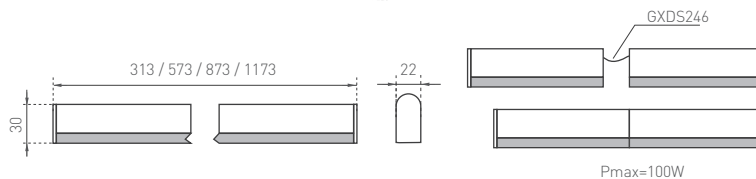

- OPRAWA LED SMD
- obudowa: poliwęglan (PC)
- klosz: poliwęglan (PC)
- energooszczędny zamiennik opraw świetłowych
- możliwość łączenia liniowego
- w zestawie kabel zasilający
- zintegrowany wyłącznik (ON/OFF)
- żywotność 30 000 godzin